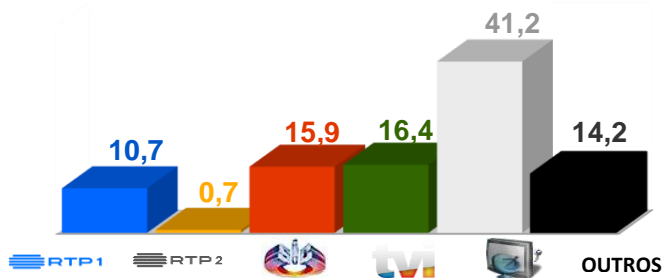

Num motel transfronteiriço, a vida de três mulheres com grandes problemas económicos e pessoais cruza-se de uma maneira fortuita quando conhecem Elixio, um cliente do motel que transporta uma mercadoria muito valiosa. É assim que Lúcia, uma mãe que foge do seu ex-marido, Eva, uma atriz em declínio e Carolina, a dona do motel que está na bancarrota, se unem num plano que consiste em encontrar a misteriosa mercadoria que Elixio roubou.

O que estas mulheres não sabem é que a sua vida corre perigo, porque a mercadoria pertence a uma perigosa máfia dedicada ao branqueamento de dinheiro, os Mendonça. Uma máfia que não hesita em ir atrás delas para recuperar o que é seu, custe o que custar..

(REP)

Audiências de 13/02 a 19/02 de 2023

Share Total Dia Adultos 02:30 - 26:30 hrs.