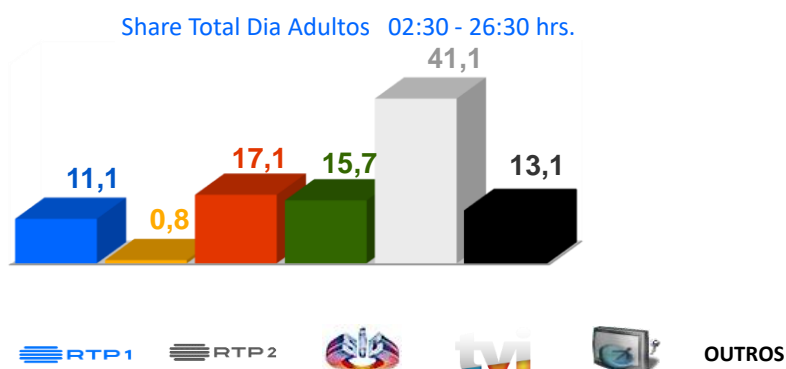

Audiências de 06/03 A 12/03 DE 2023

Dados GFK. Painel Total TV