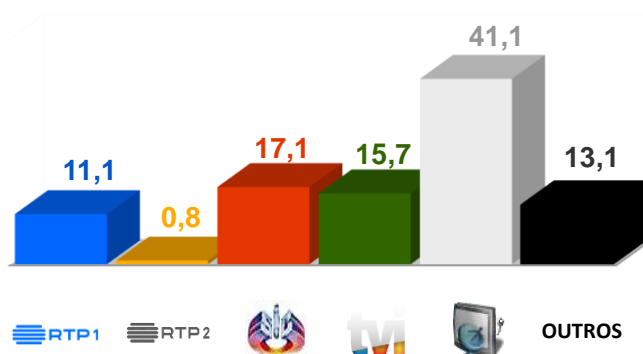

Semana 12 (20 a 26 de março) 2023

DESTAQUES DE PROGRAMAÇÃO: RTP 1

Portugal defronta o Liechtenstein, a 23 de março, no Estado José Alvalade XXI, no arranque da qualificação para o Euro 2024. Portugal está inserido no Grupo J, com Liechtenstein, Islândia, Bósnia e Herzegovina, Luxemburgo e Eslováquia.

Dia 23, pelas 19h45
Portugal x Liechtenstein

Dia 26, pelas 19h45
Luxemburgo x Portugal

Audiências de 06/03 A 12/03 DE 2023

Share Total Dia Adultos 02:30 - 26:30 hrs.

Dados GFK. Painel Total TV

GRELHA DE PROGRAMAS