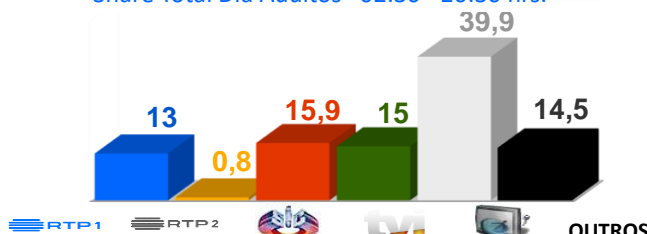

SEMANA 8 (20 a 26 de fevereiro) 2023

DESTAQUES DE PROGRAMAÇÃO: RTP 1

Festival da Canção 1ª Semifinal

Dia 25, pelas 21h00

20 canções vão concorrer pela vitória no Festival da Canção 2023. O vencedor irá, representar Portugal no Festival Eurovisão da Canção, agendado para maio em Liverpool.

Os intérpretes estarão a concurso nas semifinais de 25 de fevereiro e 4 de março. A final realizar-se-á a 11 de março.

Audiências dede 06/02 a 12/02 de 2023

Share Total Dia Adultos 02:30 - 26:30 hrs.

Dados GFK. Painel Total TV