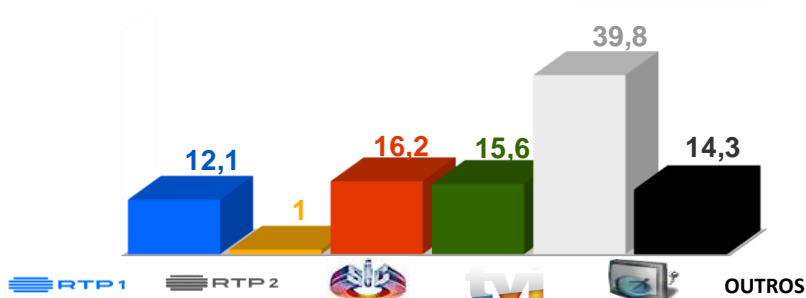

Audiências de 30/01 a 05/02 de 2023

Share Total Dia Adultos 02:30 - 26:30 hrs.