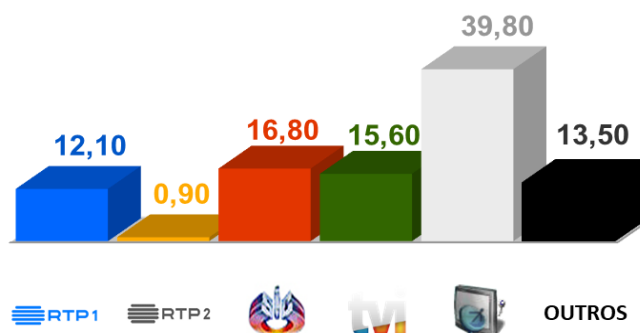

Dados GFK. Painel Total TV