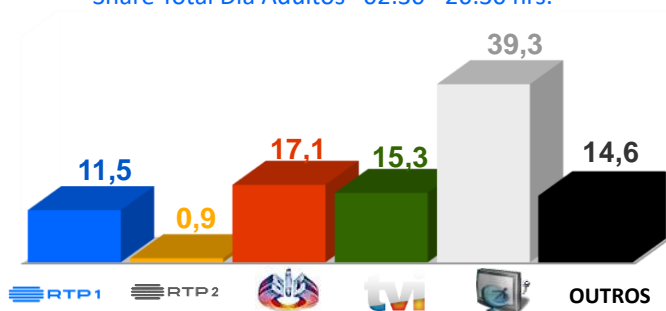

Audiências de: 25/12 de 2022 a 01/01 de 2023

Share Total Dia Adultos 02:30 - 26:30 hrs.