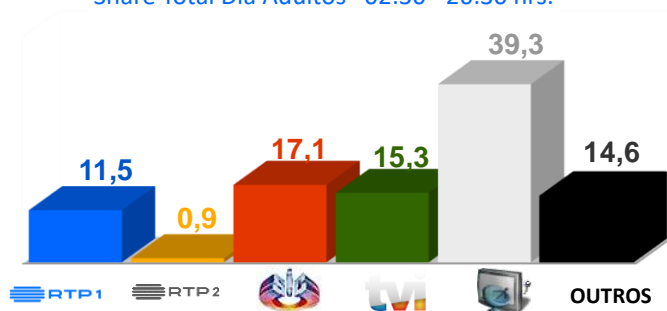

Magazine: eLiga Portugal 2022/2023

Dia 2, pelas 25h15

Quem vai ser o Campeão Nacional de Futebol Virtual?

Jornada a jornada, as 18 equipas da Liga Portugal bwin lutam por um lugar nos Playoffs que vão decidir o vencedor da eLiga Portugal.

Audiências de: 19/12 a 25/12 de 2022

Share Total Dia Adultos 02:30 - 26:30 hrs.