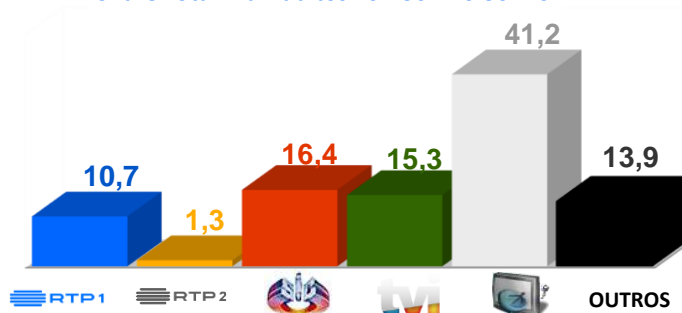

Audiências de: 18/07 a 24/07 de 2022

Share Total Dia Adultos 02:30 - 26:30 hrs.