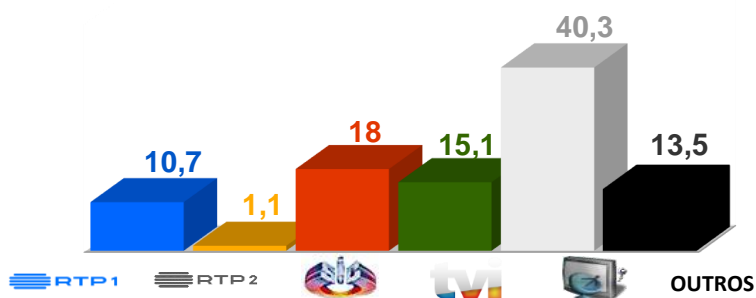

Audiências de: 04/07 a 10/07 de 2022

Share Total Dia Adultos 02:30 - 26:30 hrs.

Dados GFK. Painel Total TV