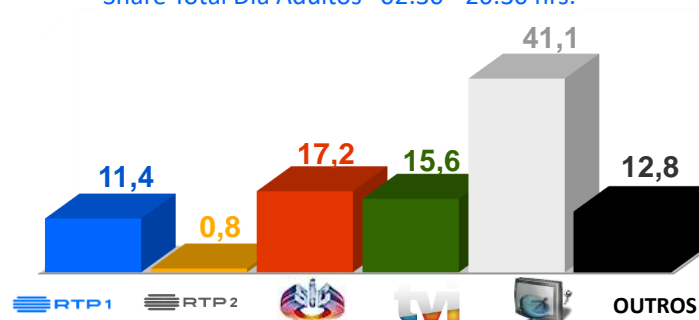

A RTP acompanha um dos maiores festivais de música do mundo que decorre no Passeio Marítimo de Algés, entre os dias 6 e 9 de julho.

Diariamente, ao final da noite, acompanhe concertos e tudo o que aconteceu durante o dia e uma antevisão de tudo o que ainda se pode ver até ao final do Festival.

Audiências de 20/06 a 26/06 de 2022

Share Total Dia Adultos 02:30 - 26:30 hrs.