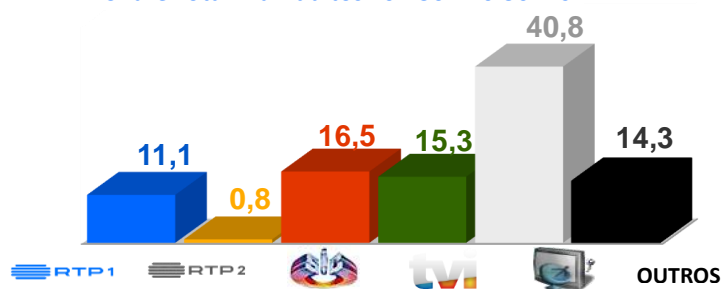

Dados GFK. Painel Total TV