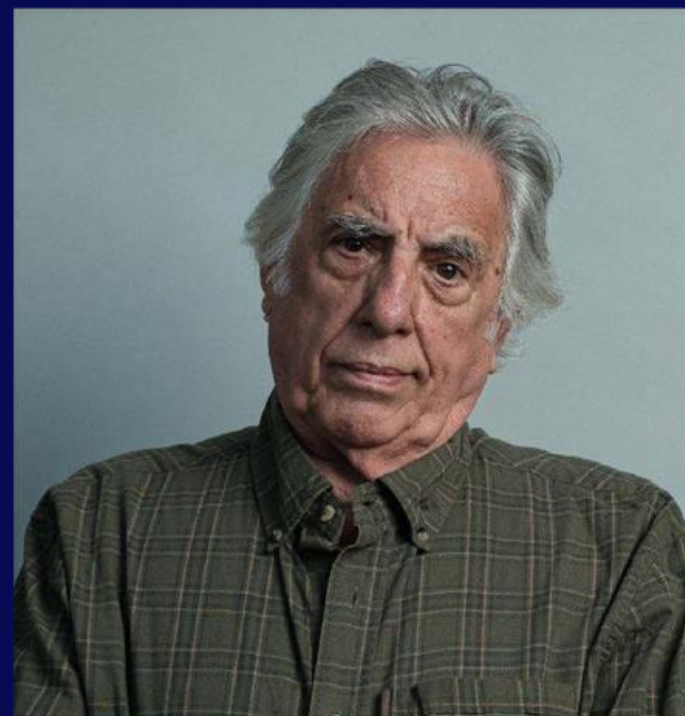

DIOGO AMARAL

(Lourenço Paulino)

ELENCO

RUI MELO

(Simão Bourbon de Linhaça)

JORGE MOURATO

(Coronel Facínora)

MANUEL CAVACO