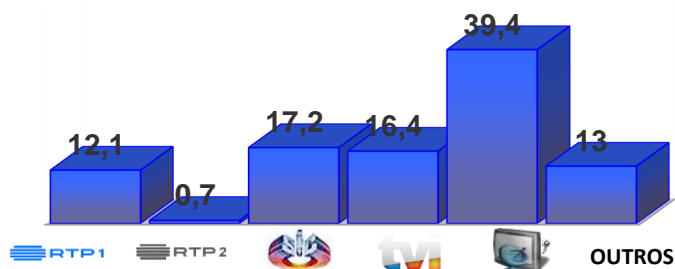

Audiências de 09/05 a 15/05 de 2022

Share Total Dia Adultos 02:30 - 26:30 hrs.

Dados GFK. Painel Total TV