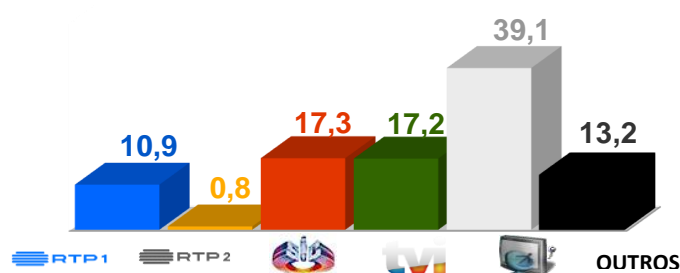

Audiências de 02/05 a 08/05 de 2022

Share Total Dia Adultos 02:30 - 26:30 hrs.

Dados GFK. Painel Total TV