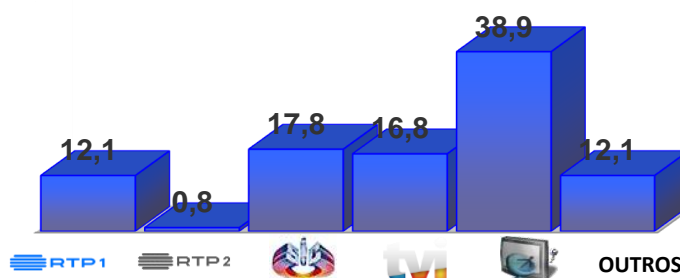

### Versão norte-americana do Festival

Eurovisão da Canção

O American Song Contest inspira-se no histórico formato europeu Festival Eurovisão da Canção e procura cantores representantes dos 56 estados e territórios norte-americanos que vão competir pela vitória num incrível espetáculo que combina a alegria e vibração de uma plateia que anseia conhecer a Melhor Canção original. Um evento que poderá acompanhar na RTP1 ao longo de oito semanas, apresentado por Snoop Dogg e Kelly Clarkson.

Audiências de 21/03 a 27/03 de 2022

Share Total Dia Adultos 02:30 - 26:30 hrs.

Dados GFK. Painel Total TV