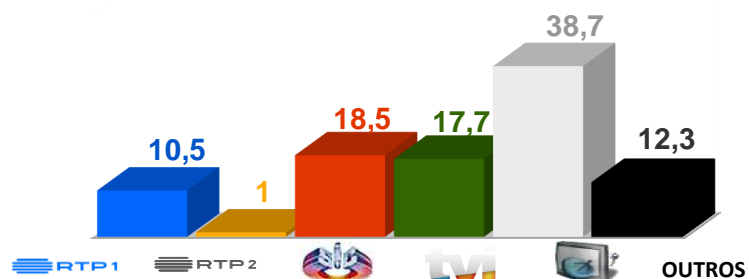

Portugal defronta a Macedónia do Norte, no Estádio do Dragão, na final do play off de acesso ao Mundial 2022.

Audiências de 14/03 a 20/03 de 2022

Share Total Dia Adultos 02:30 - 26:30 hrs.

Dados GfK. Painel Total TV