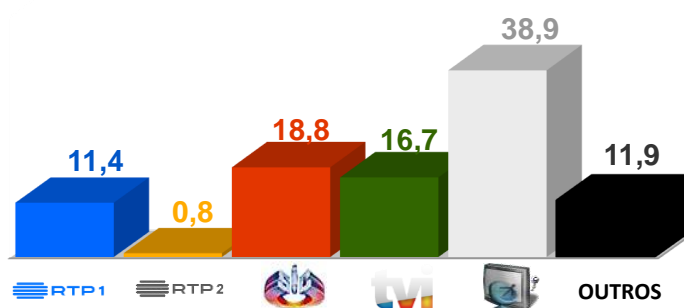

A seleção nacional procura o apuramento o  
Mundial de 2022

Portugal defronta a Turquia, no Estádio do Dragão,  
num jogo a contar para o Play-off de acesso ao  
Mundial 2022.

Audiências de 07/03 a 13/03 de 2022

Share Total Dia Adultos 02:30 - 26:30 hrs.

Dados GFK. Painel Total TV