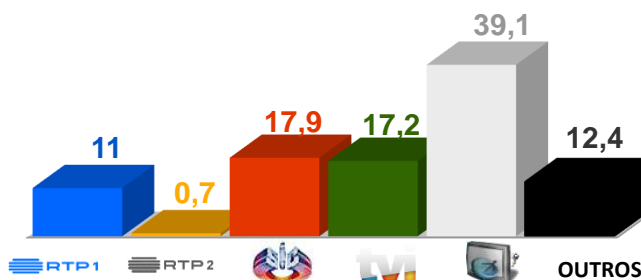

Audiências de 28/02 a 06/03 de 2022

Share Total Dia Adultos 02:30 - 26:30 hrs.

Dados GFK. Painel Total TV