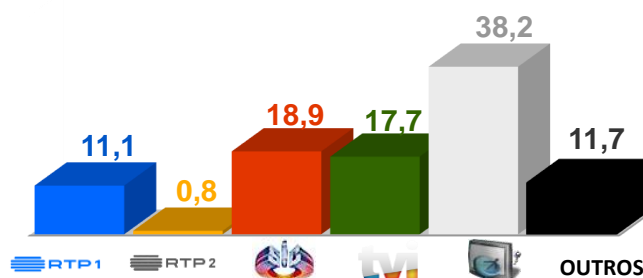

#### Audiências de 21/02 a 27/02 de 2022

Share Total Dia Adultos 02:30 - 26:30 hrs.

Dados GFK. Painel Total TV

GRELHA DE PROGRAMAS

SEMANA 10

7 a 13 de março

VERSÃO 1 - 2022

Main grid table with columns for days (7-mar-22 to 13-mar-22) and time slots (06:30 to 30:00). It details various programs like 'BOM DIA PORTUGAL', 'A NOSSA TARDE', 'JOKER 6ª TEMPORADA', and 'FESTIVAL DA CANÇÃO 2022'. Each cell includes program names and codes (e.g., INFO07 T13).