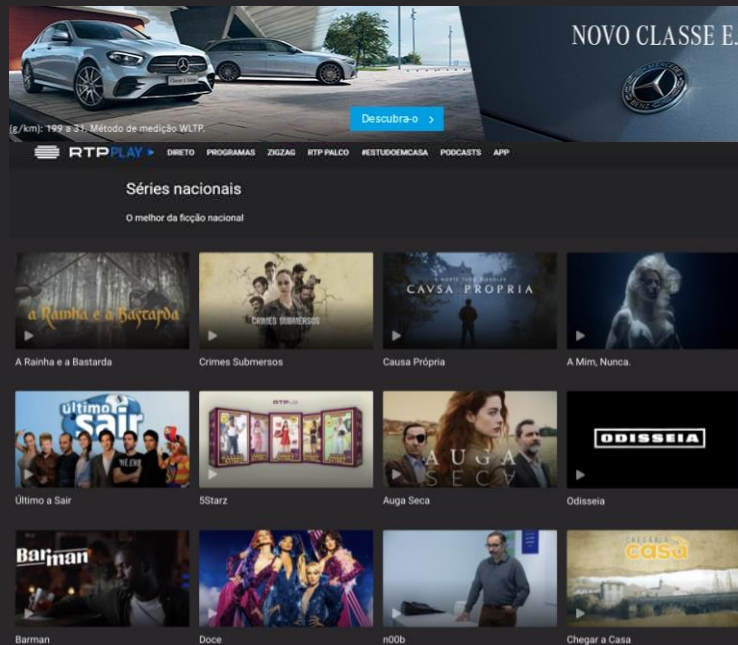

PROPOSTA COMERCIAL

DIGITAL

RTP **PLAY**

SKIN ESTÁTICA NA ÁREA “SÉRIES NACIONAIS”