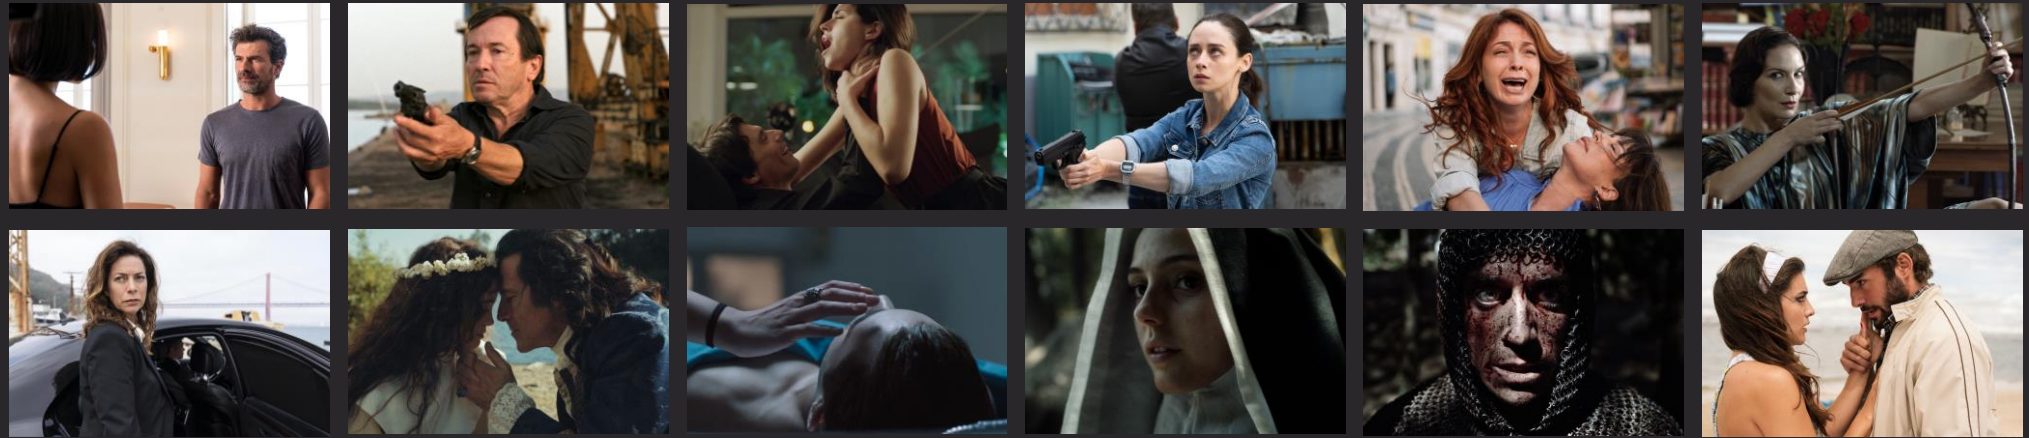

NA TELEVISÃO E NO DIGITAL

BASTA UM CLIQUE

E A SUA MARCA ESTÁ COM AS **SÉRIES NACIONAIS** DA RTP

PATROCÍNIO EM TELEVISÃO

A Rainha e a Bastarda

Crimes Submersos

Causa Própria

A Mim, Nunca.

República

Teorias da Conspiração

Herman Enciclopédia

Os Contemporâneos

Último a Sair

5Starz

Auga Seca

Odisseia