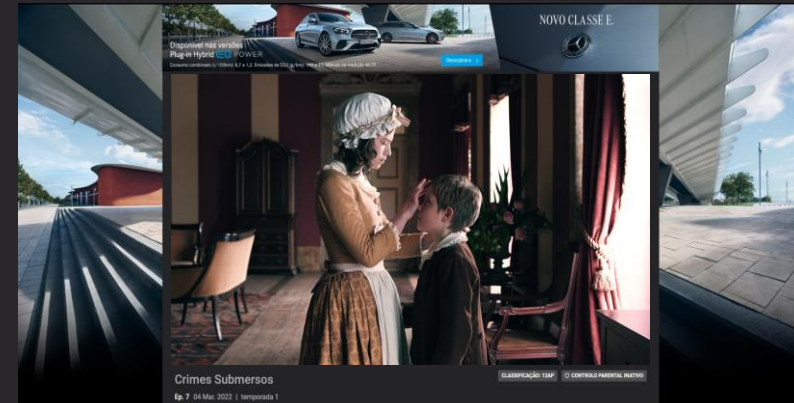

PROPOSTA COMERCIAL

DIGITAL

RTP **PLAY**

SKIN ESTÁTICA NA ÁREA “SÉRIES NACIONAIS”

SKIN ESTÁTICA DURANTE A TRANSMISSÃO

200.000 IMPRESSÕES

SÉRIES NACIONAIS NA RTP1 E RTP PLAY

INVESTIMENTO TOTAL: