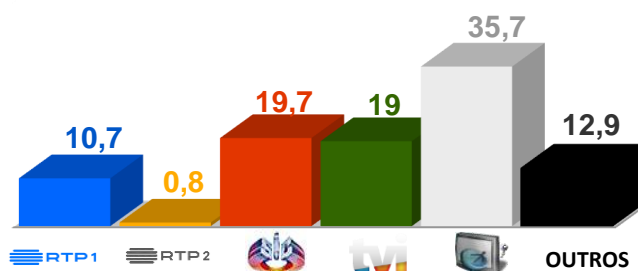

Audiências de 14/02 a 20/02 de 2022

Share Total Dia Adultos 02:30 - 26:30 hrs.