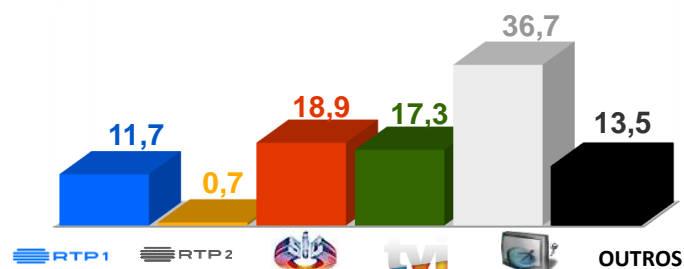

#### Audiências de 07/02 a 13/02 de 2022

Share Total Dia Adultos 02:30 - 26:30 hrs.

Dados GFK. Painel Total TV