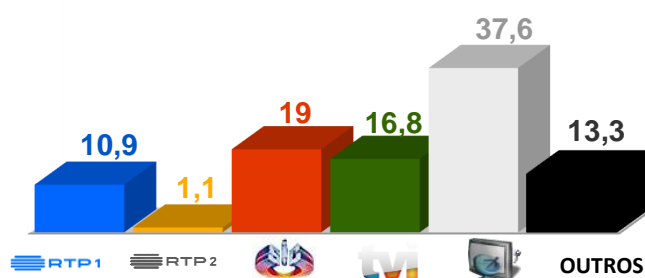

Dados GfK. Painel Total TV