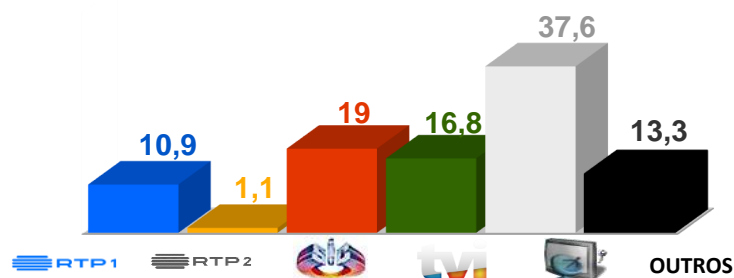

### UEFA Futsal Euro 2022 Final

Rússia x Portugal

Domingo, pelas 16h30

As emoções do Campeonato da Europa de Futsal vivem-se na RTP

Audiências 24/01 a 30/01 de 2022

Share Total Dia Adultos 02:30 - 26:30 hrs.

Dados GfK. Painel Total TV