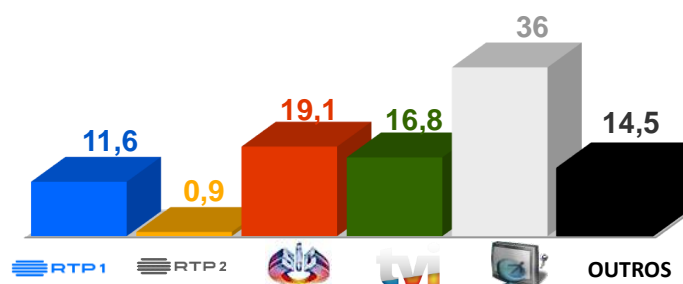

Quando um crime violento abala uma pequena cidade, uma juíza local tem de decidir: acreditar no amor ou na força da justiça.

Audiências de
20/12 a 26/12 de 2021

Share Total Dia Adultos 02:30 - 26:30 hrs.