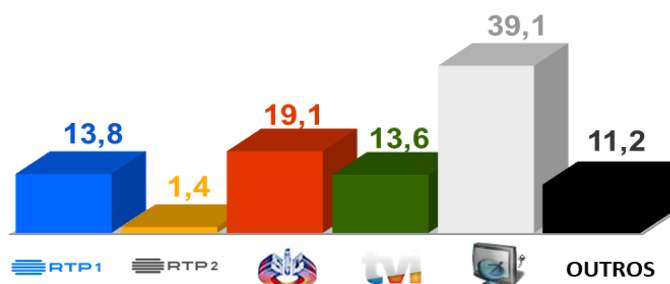

AUDIÊNCIAS

Target Adultos (2 a 8 de Setembro de 2019)

Share Total Dia Adultos 02:30 - 26:30 hrs.

Dados GFK. Painel Total TV

GRELHA DE PROGRAMAS

SEMANA 38

SETEMBRO

VERSÃO 1 - 2019