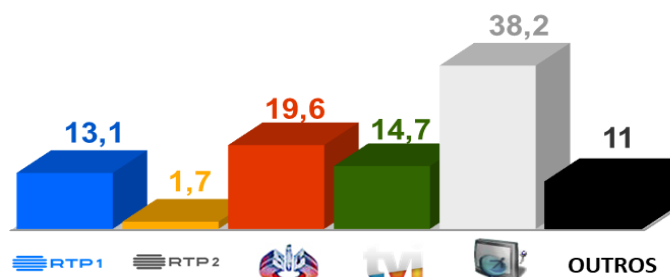

AUDIÊNCIAS

Target Adultos (22 a 28 de Julho de 2019)

Share Total Dia Adultos 02:30 - 26:30 hrs.

Dados GFK. Painel Total TV

GRELHA DE PROGRAMAS

SEMANA 32

AGOSTO

VERSÃO 1 - 2019