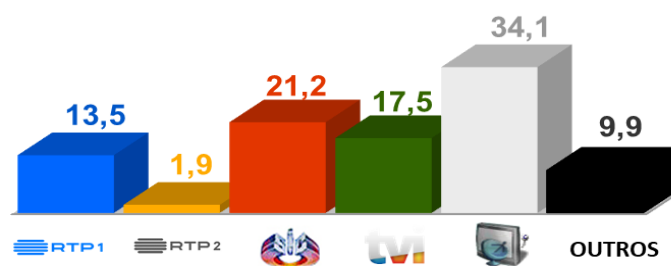

Semana 24 (10 a 16 de Junho de 2019)

DESTAQUES DA PROGRAMAÇÃO: RTP 1

Casamentos de Santo António,

Quarta-feira pelas 10h00 e 14h00

e Marchas Populares

Quarta-feira pelas 21h00

No dia 12 de junho, a RTP dá início às festas de Lisboa com a transmissão dos Casamentos de Santo António e as Marchas Populares.

AUDIÊNCIAS

Target Adultos (27 de Maio a 2 de Junho de 2019)

Share Total Dia Adultos 02:30 - 26:30 hrs.

Dados GFK. Painel Total TV

GRELHA DE PROGRAMAS

SEMANA 24

JUNHO

VERSÃO 1 - 2019