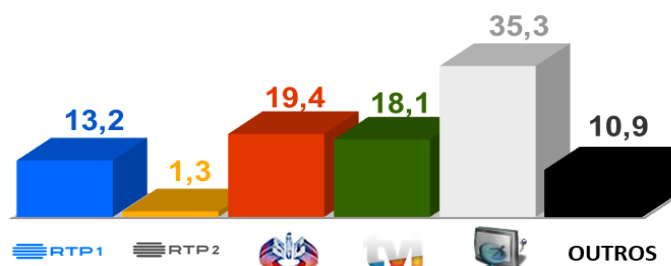

AUDIÊNCIAS

Target Adultos (1 a 7 Abril de 2019)

Share Total Dia Adultos 02:30 - 26:30 hrs.

Dados GFK. Painel Total TV

GRELHA DE PROGRAMAS

SEMANA 16

ABRIL

VERSÃO 1 - 2019