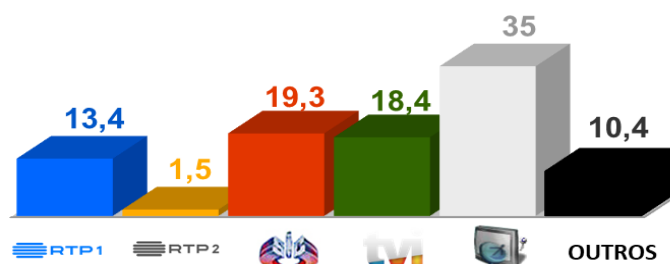

### AUDIÊNCIAS

Target Adultos (25 a 31 de Março de 2019)

Share Total Dia Adultos 02:30 - 26:30 hrs.

Dados GFK. Painel Total TV