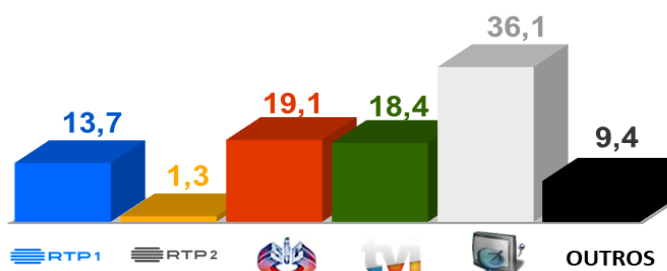

Semana 8 (18 a 24 de Fevereiro de 2019)

DESTAQUES DA PROGRAMAÇÃO: RTP 1

A3.30

Domingo pelas 15h15

Um top semanal com as escolhas musicais dos ouvintes da Antena 3

A famosa tabela dos 30+ da música portuguesa, transmitida semanalmente na Antena 3, ganha vida na web e na televisão pela voz e textos inigualáveis de Fernando Alvim. As escolhas dos ouvintes ganham o estatuto de top nacional, recheado por tiradas cómicas e provocadoras, numa linguagem divertida e nativa do mundo online.

AUDIÊNCIAS

Target Adultos (4 a 10 de Fevereiro de 2019)

Share Total Dia Adultos 02:30 - 26:30 hrs.

Dados GFK. Painel Total TV

GRELHA DE PROGRAMAS

SEMANA 8

FEVEREIRO

VERSÃO 1 - 2019