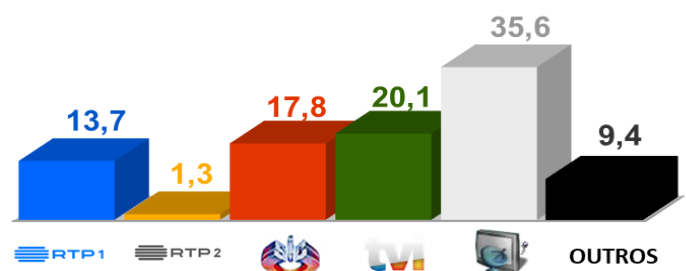

**A Prova Rainha na sua RTP!**

O FC Porto recebe o Moreirense, no dia 18 de dezembro, no Estádio do Dragão, num jogo a contar para os oitavos de final da Prova Rainha do futebol nacional.

O Montalegre recebe o Benfica, no dia 19 de dezembro.

**AUDIÊNCIAS**

Target Adultos (3 a 9 de Dezembro de 2018)

Share Total Dia Adultos 02:30 - 26:30 hrs.

Dados GfK. Painel Total TV