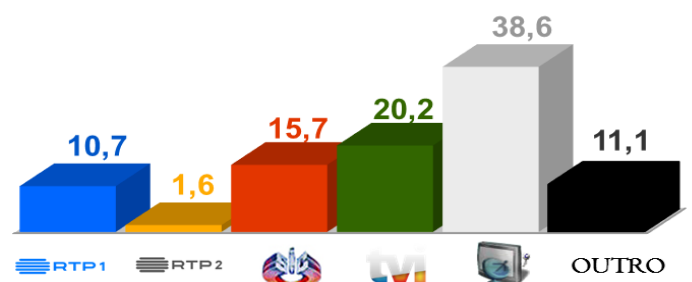

Semana 36 (3 a 9 de Setembro de 2018)

DESTAQUES DA PROGRAMAÇÃO: RTP 1

FUTEBOL SELEÇÃO NACIONAL:

JOGO AMIGÁVEL

PORTUGAL X CROÁCIA

5ª feira pelas 19H45

A seleção portuguesa defronta a congénere croata, no Estádio do Algarve. O encontro frente à Croácia vai servir de teste para o início da Liga das Nações, agendado para 10 de setembro frente à Itália, no Estádio da Luz.

AUDIÊNCIAS

Target Adultos (20 a 26 de Agosto de 2018)

Share Total Dia Adultos 02:30 - 26:30 hrs.

Dados GFK. Painel Total TV

GRELHA DE PROGRAMAS

SEMANA 36

SETEMBRO

VERSÃO 2 - 2018