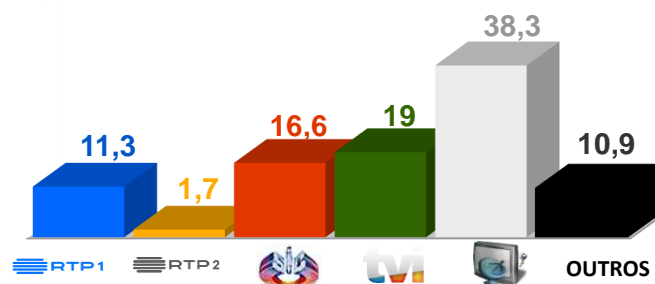

#### JOKER

2º A 6º pelas 21H00

No JOKER, um único concorrente, sem adversários, usa todos os trunfos para ganhar um prémio máximo de 50.000 euros

Novo concurso das noites da RTP1, apresentado por Vasco Palmeirim

#### AUDIÊNCIAS

Target Adultos (13 a 19 de Agosto de 2018)

Share Total Dia Adultos 02:30 - 26:30 hrs.

Dados GFK. Painel Total TV