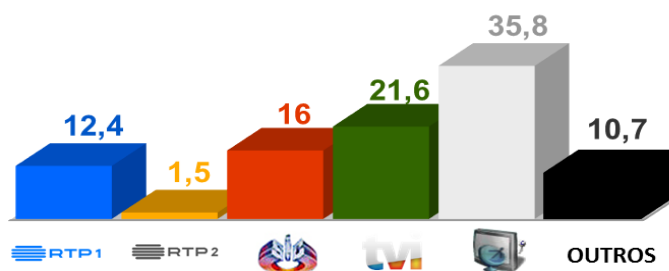

Semana 31 (de 30 Julho a 5 de Agosto de 2018)

DESTAQUES DA PROGRAMAÇÃO: RTP 1

VOLTA A PORTUGAL EM BICICLETA

DE 01 A 12 DE AGOSTO 2018

Pelas 15h00

A 80ª Volta a Portugal Santander Totta na sua RTP!

A RTP é a televisão oficial da 80ª Volta a Portugal Santander Totta. Entre 1 e 12 de agosto, acompanhe todos os pormenores da maior competição nacional de ciclismo, aqui na sua RTP.

AUDIÊNCIAS

Target Adultos (16 a 22 de Julho de 2018)

Share Total Dia Adultos 02:30 - 26:30 hrs.

Dados GFK. Painel Total TV

GRELHA DE PROGRAMAS

SEMANA 31

JULHO/AGOSTO

VERSÃO 2 - 2018