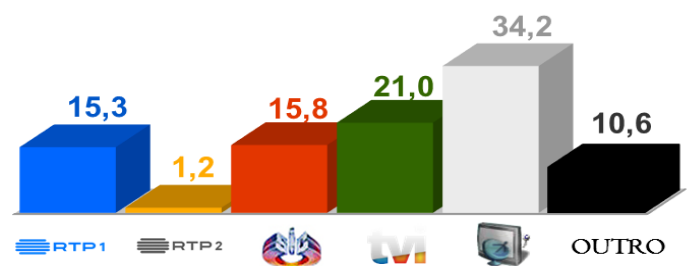

AUDIÊNCIAS

Target Adultos (7 a 13 de Maio de 2018)

Share Total Dia Adultos 02:30 - 26:30 hrs.

Dados GfK. Painel Total TV