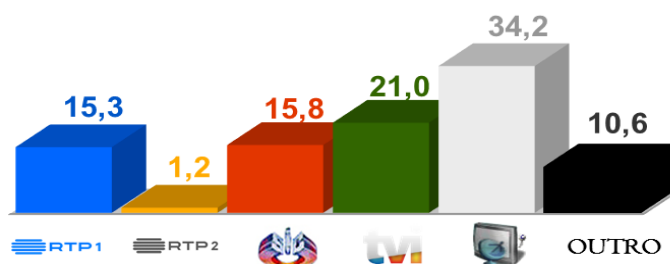

AUDIÊNCIAS

Target Adultos (7 a 13 de Maio de 2018)

Share Total Dia Adultos 02:30 - 26:30 hrs.

Dados GfK. Painel Total TV