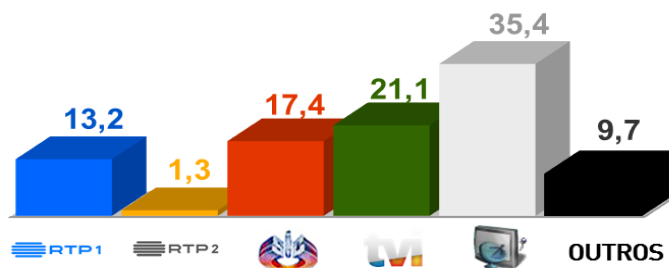

Semana 8 (19 a 22 de Fevereiro de 2018)

DESTAQUES DA PROGRAMAÇÃO: RTP 1

FESTIVAL DA CANÇÃO: 2ª SEMIFINAL

Domingo pelas 21h15

São 26 os compositores convidados pela RTP para fazerem parte da edição de 2018 do Festival da Canção. Sónia Araújo e Tânia Ribas de Oliveira serão a dupla feminina que assegurará o desfile das canções da 2ª semifinal, que acontece a 25 de fevereiro em Lisboa.

AUDIÊNCIAS

Target Adultos (5 a 11 de Fevereiro de 2018)

Share Total Dia Adultos 02:30 - 26:30 hrs.

Dados GfK. Painel Total TV

GRELHA DE PROGRAMAS

SEMANA 8

FEVEREIRO

VERSÃO 1 - 2018