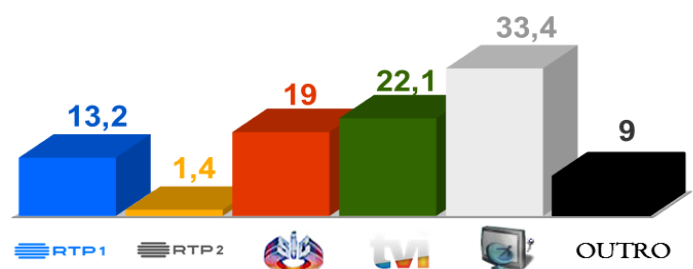

Semana 49 (4 a 10 de Dezembro de 2017)

DESTAQUES DA PROGRAMAÇÃO: RTP 1

FUTEBOL:

LIGA DOS CAMPEÕES

BARCELONA F.C X SPORTING

Terça-feira pelas 19h45

A Liga dos Campeões na sua RTP

A Liga milionária está de volta à RTP. Acompanhe os jogos da Liga dos Campeões 2017/2018 na sua RTP.

AUDIÊNCIAS

Target Adultos (20 a 26 de Novembro de 2017)

Share Total Dia Adultos 02:30 - 26:30 hrs.

Dados GfK. Painel Total TV

GRELHA DE PROGRAMAS

SEMANA 49

DEZEMBRO

VERSÃO 1 - 2017