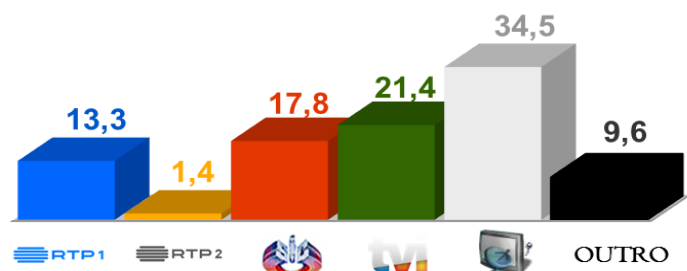

AUDIÊNCIAS

Target Adultos (30 de Outubro a 5 de Novembro de 2017)

Share Total Dia Adultos 02:30 - 26:30 hrs.

Dados GfK. Painel Total TV

GRELHA DE PROGRAMAS

SEMANA 46

NOVEMBRO

VERSÃO 1 - 2017