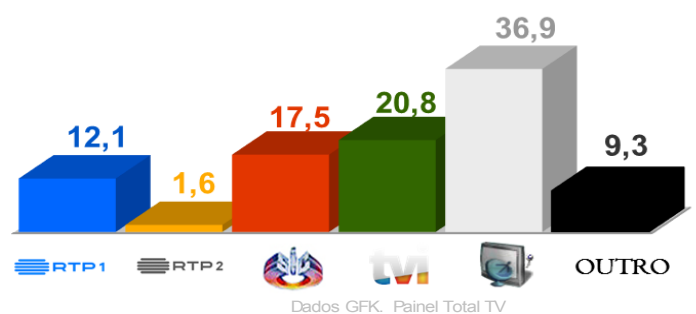

AUDIÊNCIAS

Target Adultos (4 a 10 de Setembro de 2017)

Share Total Dia Adultos 02:30 - 26:30 hrs.