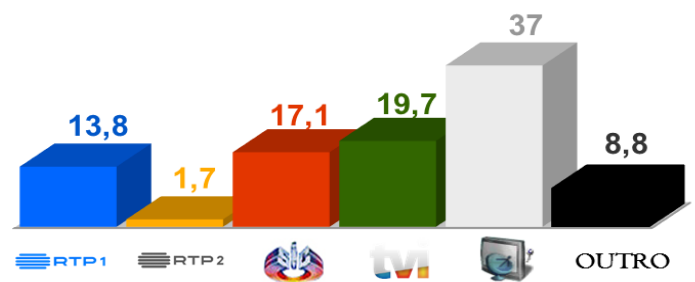

Semana 34 (21 a 27 de Agosto de 2017)

DESTAQUES DA PROGRAMAÇÃO: RTP 1

PLAY-OFF LIGA DOS CAMPEÕES 2017/2018

STEUAU BUCARESTE X SPORTING

Quarta-feira pelas 19h45

A Liga dos Campeões na sua RTP

A Liga milionária está de volta à RTP. Acompanhe os jogos da Liga dos Campeões 2017/2018 na sua RTP.

AUDIÊNCIAS

Target Adultos (7 a 13 de Agosto de 2017)

Share Total Dia Adultos 02:30 - 26:30 hrs.

Dados GfK. Painel Total TV

GRELHA DE PROGRAMAS

SEMANA 34

AGOSTO

VERSÃO 1 - 2017