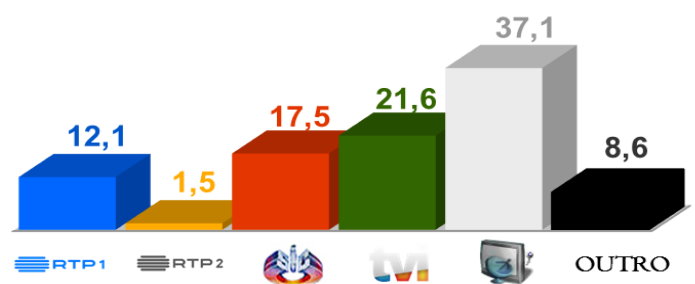

AUDIÊNCIAS

Target Adultos (17 a 23 de Julho de 2017)

Share Total Dia Adultos 02:30 - 26:30 hrs.

Dados GfK. Painel Total TV