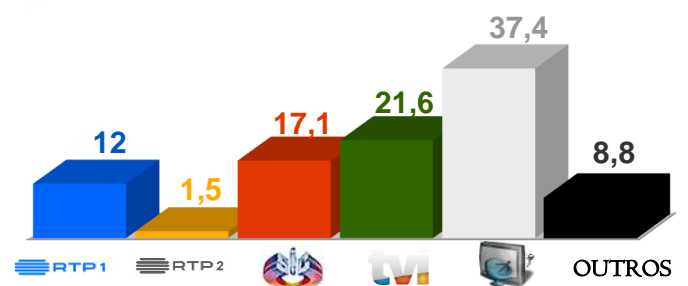

AUDIÊNCIAS

Target Adultos (10 a 16 de Julho de 2017)

Share Total Dia Adultos 02:30 - 26:30 hrs.

Dados GfK. Painel Total TV