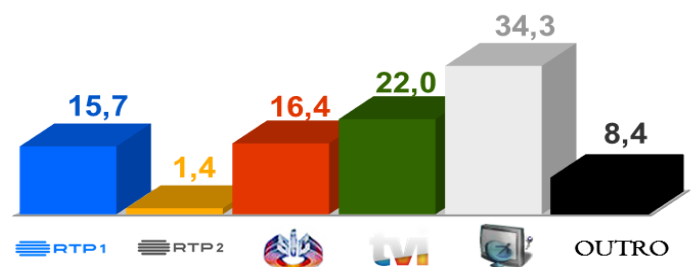

AUDIÊNCIAS

Target Adultos (26 de Junho a 2 de Julho de 2017)

Share Total Dia Adultos 02:30 - 26:30 hrs.

Dados GfK. Painel Total TV