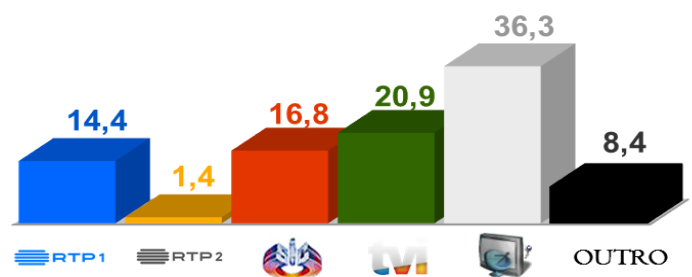

AUDIÊNCIAS

Target Adultos (12 a 18 de Junho de 2017)

Share Total Dia Adultos 02:30 - 26:30 hrs.

Dados GfK. Painel Total TV