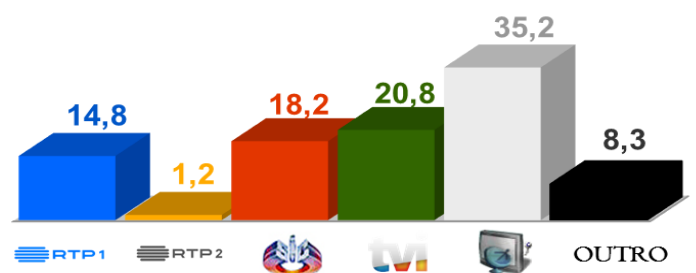

### FUTEBOL SELEÇÃO NACIONAL A, QUALIFICAÇÃO MUNDIAL 2018

LETÓNIA x PORTUGAL,

Sexta-feira pelas 19h45

### AUDIÊNCIAS

Target Adultos (22 a 28 de Junho de 2017)

Share Total Dia Adultos 02:30 - 26:30 hrs.

Dados GfK. Painel Total TV