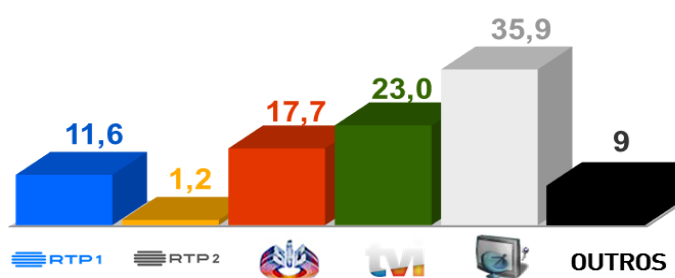

AUDIÊNCIAS

Target Adultos (24 a 30 de Abril de 2017)

Share Total Dia Adultos 02:30 - 26:30 hrs.

Dados GFK. Painel Total TV

GRELHA DE PROGRAMAS

SEMANA 19

MAIO

VERSÃO 1 - 2017