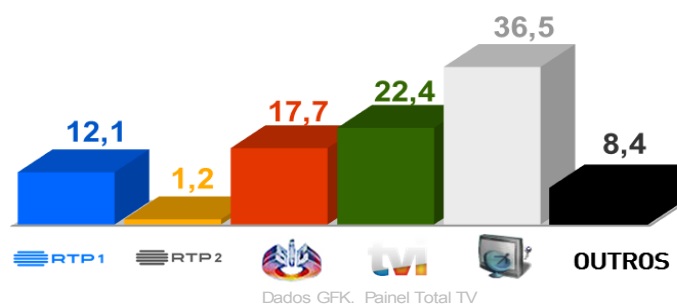

AUDIÊNCIAS

Target Adultos (17 a 23 de Abril de 2017)

Share Total Dia Adultos 02:30 - 26:30 hrs.